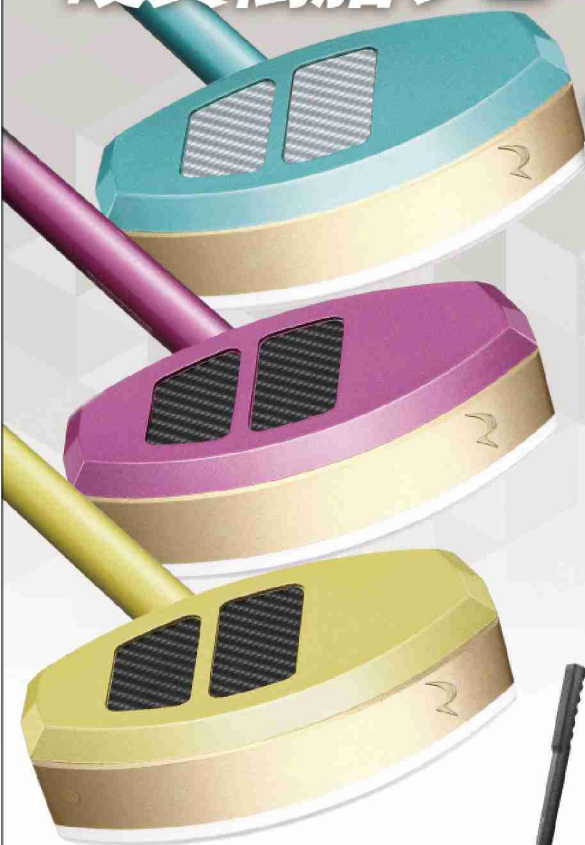

硬質樹脂フェースで満足のいく 打感と距離

狙いやすい!!
打面とヘッド上部のターゲットマーク

8月発売 **NEW**

品番 **SB-1810**
ブリリアントモデル

税込価格 **19,800 円**
(本体価格 18,000 円)

ミント
M2W

パープル
P2W

イエロー
Y2W

選べるグリップ

手の大きさや好みでグリップを選べます

2way グリップ
(ウェーブバッテリーより細めです)

ウェーブバッテリーグリップ

カラー	ミント/標準グリップ: M2W、WPグリップ: MWP パープル/標準グリップ: P2W、WPグリップ: PWP イエロー/標準グリップ: Y2W、WPグリップ: YWP
サイズ	ミント/82cm・84cm・86cm・88cm・90cm パープル/80cm・82cm・84cm・86cm イエロー/82cm・84cm・86cm・88cm・90cm 上記以外のサイズもできます (ミント・イエロー90cm迄、パープル86cm迄)
シャフト	メイプルΦ19mm (ストレート)
ヘッド	メイプル・PET樹脂・真鍮
ライ角	70°
グリップ	2WAY (オプションでウェーブバッテリーグリップに交換できます)
ヘッドバランス	バランス
生産国	日本

● 左打ち用あります。 ● グリップの種類によってクラブ全体の重さは変わります。
(公社) 日本グラウンド・ゴルフ協会認定