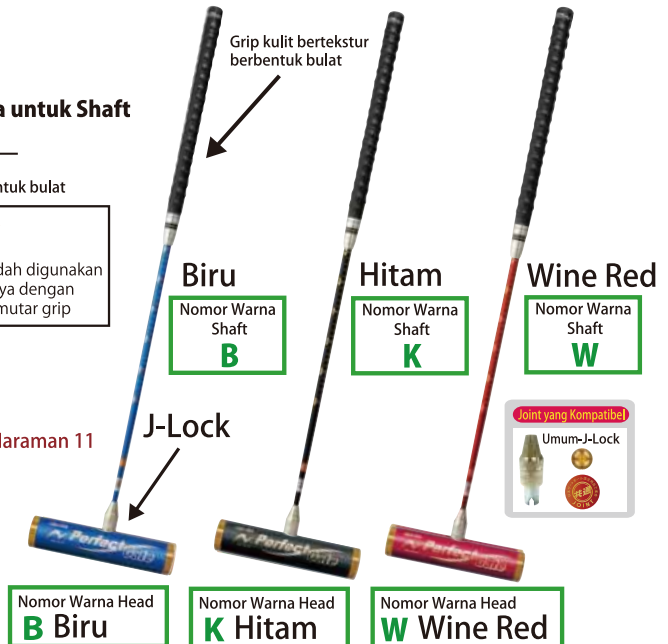

JPY:12,000-

※Harga untuk Head

Head Babas Balance ※Acuan Haraman 11

Materi Produk Utama:
Duralumin Tempa
Face:Duralumin

Joint yang Kompatibel J-Lock

Panjang Ketebalan:45 mm

Panjang:200 mm

Berat Rata-rata J-Lock(390g.440g.490g)

※Head bisa diganti
(Acuan Haraman 8-14)

Hosel Zoom Stick (Hyper Grip yang Rata)

Hyper Grip rata dua sisi dengan keunggulan arah yang stabil

Hosel Zoom Shaft

Nomor Produk:

JZ9H (Spesifikasi J-Lock)

JPY:12,500-