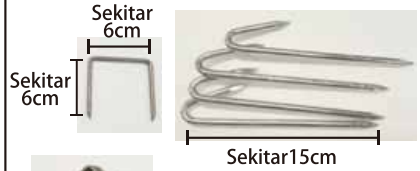

Paku Pancang untuk Tape Garis Lebar 5 cm

Dilengkapi 4 Paku Sudut Paku Pengikat: 32 pcs