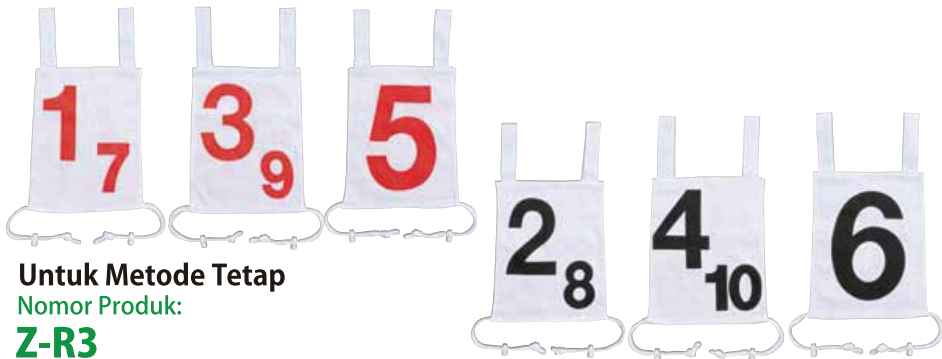

Nomor dapat diganti langsung di tempat.

Ukuran 12cm(Nomor 10 cm)
Nomor Warna Merah(1/3/5/7/9)
Hitam(2/4/6/8/10)
Aksesori Tambahan Tempat penyimpanan

Satu sisi

Nomor Produk:
PZ-10S

Set 10

JPY:4,000-

Dapat dipasang di
saku dada dengan
klip dan jarum semat.

Ukuran 12cm(Nomor 10 cm)
Nomor Warna Merah(1/3/5/7/9)
Hitam(2/4/6/8/10)
Aksesori Tambahan Tempat penyimpanan

Nomor Dada untuk Relay

Untuk Metode Tetap

Nomor Produk:

Z-R3

Set 6

JPY:5,000-

| | |
|--------|-----------------------------------|
| Materi | Polyester |
| Fungsi | Dilengkapi ikat penyesuai samping |
| Ukuran | 25cm x 29cm |