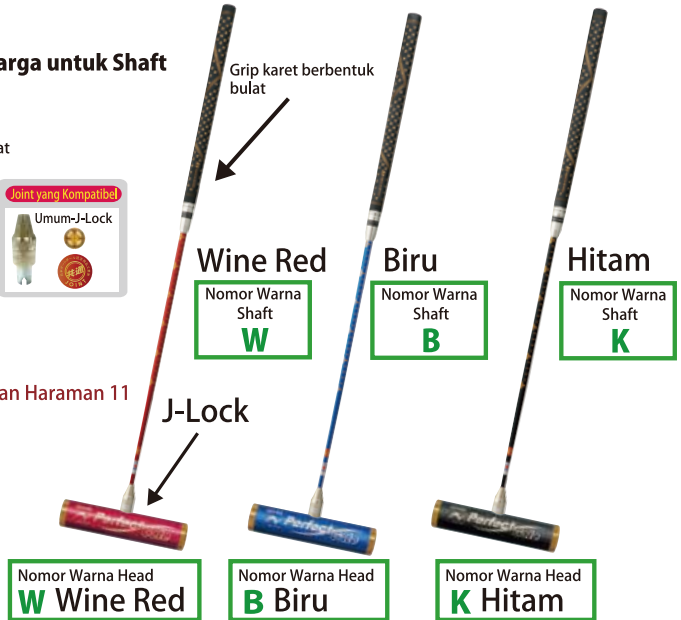

JMOF (Spesifikasi J-Lock)

JPY:12,000-

※Harga untuk Head

Head Babas Balance ※Acuan Haraman 11

Materi Produk Utama:
Duralumin Tempa
Face:Duralumin

Joint yang Kompatibel J-Lock

Panjang Ketebalan:45 mm

Panjang:200 mm

Berat Rata-rata J-Lock(390g.440g.490g)

※Head bisa diganti
(Acuan Haraman 8-14)

Grip Zoom Stick (Grip kulit bertekstur berbentuk bulat)

Grip Zoom Shaft

Nomor Produk:

JE95 (Spesifikasi J-Lock)

JPY:13,000- ※Harga untuk Shaft